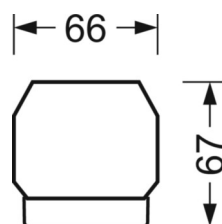

Механика

цвет корпуса	черный RAL 9005
размеры (LxWxH/DxH)	1531mm x 55mm x 37mm
вес (нетто)	1.9kg
Вид монтажа	сборка трековых систем, световая структура

DEEP-LINK

<https://www.regiolum.de/ru/article/19470004084>

Ссылка LED 4000lm 830
ηLB 100 %
Φ ↓/↑ 90 % / 10 %
UGR поп./вдоль 24.1 / 23.5

размеры

L	1531 mm	Длина
B	55 mm	Ширина
H	37 mm	Высота