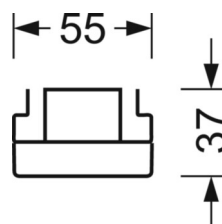

Механика

цвет корпуса	черный RAL 9005
размеры (LxWxH/DxH)	1531mm x 55mm x 37mm
вес (нетто)	1.9kg
Вид монтажа	сборка трековых систем, световая структура

DEEP-LINK

<https://www.regiolum.de/ru/article/19470004084>

Ссылка LED 4000lm 830
ηLB 100 %
Φ ↓/↑ 90 % / 10 %
UGR поп./вдоль 24.1 / 23.5

размеры

L	1531 mm	Длина
B	55 mm	Ширина
H	37 mm	Высота