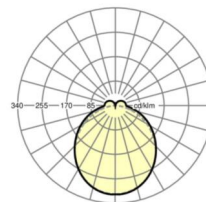

электротехника

Балласт	Электронный драйвер (1 штука)
Мощность системы	26W
сетевое напряжение	230V/50Hz
класс энергосбережения/Источник света	E

Оптика

Оснастка	LED, цветопередача/оттенок света CRI ≥ 80 / 3000K
Допуск для координаты цветности (MacAdam)	3SDCM
Номинальный световой поток	3822lm
Срок службы LED	50000h L80/B10 (Tq 45°C)
светоотдача светильников	149lm/W
Угол излучения	115° (C0) / 110° (C90)
UGR поп./вдоль	24.1 / 23.5

Механика

цвет корпуса	черный RAL 9005
размеры (LxWxH/DxH)	1531mm x 55mm x 37mm
вес (нетто)	1.9kg
Вид монтажа	сборка трековых систем, световая структура

DEEP-LINK

<https://www.regiolum.de/ru/article/19470004084>

Ссылка LED 4000lm 830
ηLB 100 %
Φ ↓/↑ 90 % / 10 %
UGR поп./вдоль 24.1 / 23.5

размеры

L	1531 mm	Длина
B	55 mm	Ширина
H	37 mm	Высота